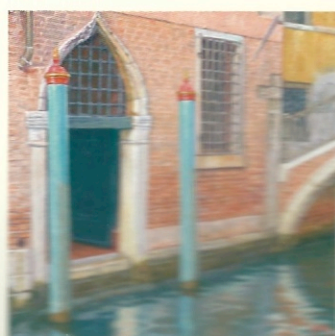

YVONNE MELCHERS