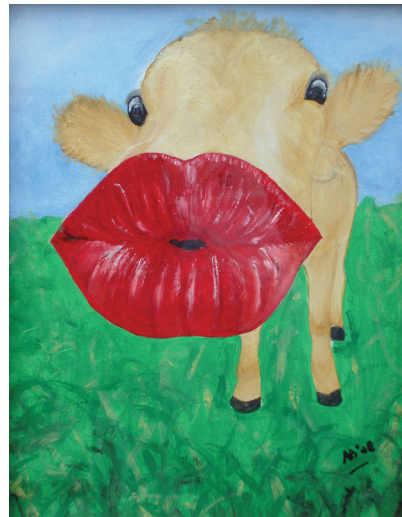

Anita Brouwer

M +31(0)6 118 682 36 – ABROUWER01@HOME.NL

WWW.ANITABROUWER.NL

OPENINGSTIJDEN

OP AFSpraak GEOPEND

Creativiteit zat al vroeg in mijn genen, maar pas vanaf 1996 ben ik actief gaan schilderen bij Hof 88 in Almelo. Koeien zijn een favoriet onderwerp van mij, dus die zijn ook regelmatig terug te vinden op mijn doeken. Ik schilder het meest met olie- en acrylverf. Daarnaast teken ik ook veel met pastelkrijt. Doordat ik ook in opdracht werk, heb ik veel verschillende soorten doeken, van heel abstract tot realistisch.

'Oog met ijsblokjes' (deel van een 3-luik), olieverf op doek, 40 cm x 30 cm.

'Circles in the sky', acrylverf op doek, 40 cm x 40 cm.

'Kussende koe', olieverf op doek, 36 cm x 21 cm.