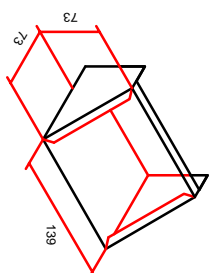

RVK 30-5-2017

Testkaart 45° = mm.

90 ° omvouwen

onderkant boven

flappen 90 ° omhoog vouwen

steunen 90 ° omhoog vouwen
flap 45 ° omhoog vouwen

testkaart 135 ° omhoog vouwen

90 ° omvouwen

Macro testkaart
Voor horizontaal gebruik

90 ° omvouwen

Voor afdruk 50 mm.

90 ° omvouwen

90 ° omvouwen