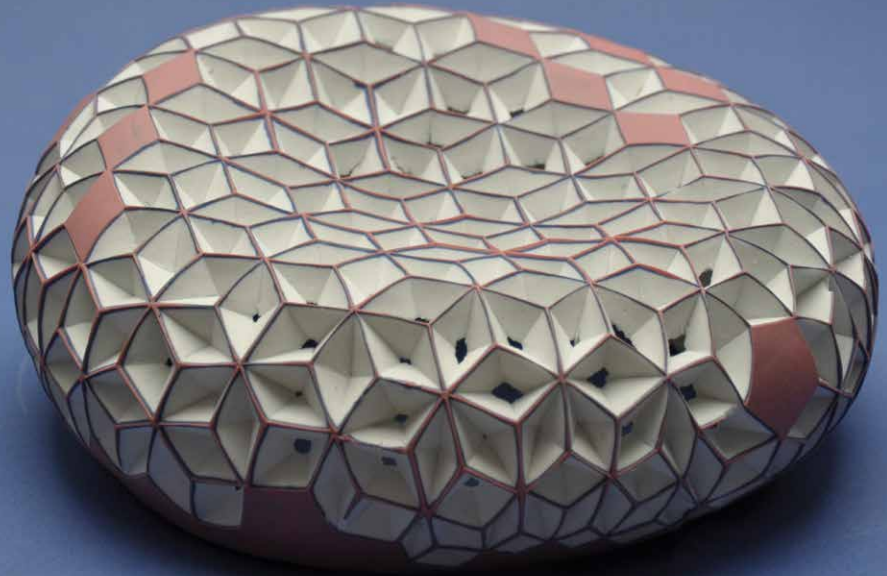

20 | BEATRIJS VAN RHEEDEN

porselein

contactinformatie

info@beatrijsvanrheeden.nl
www.beatrijsvanrheeden.nl
0180 558001

expositieadres

Boeier 95
2991 KE Barendrecht

Irka is ontdekkingsreiziger en verwerkt haar indrukken en ervaringen in landschappen voor de ziel met acrylverf, olieverf en aquarelverf. Zij maakt ook raamhangers van verpakkingsmateriaal op acrylaat. 2018 is het jaar van de sprookjes - geen verhaaltjes voor kinderen, maar verhalen uit oeroude tijden om het leven begrijpelijk en dragelijk te maken. Naast verf gebruikt Irka voor dit thema ook textiel.