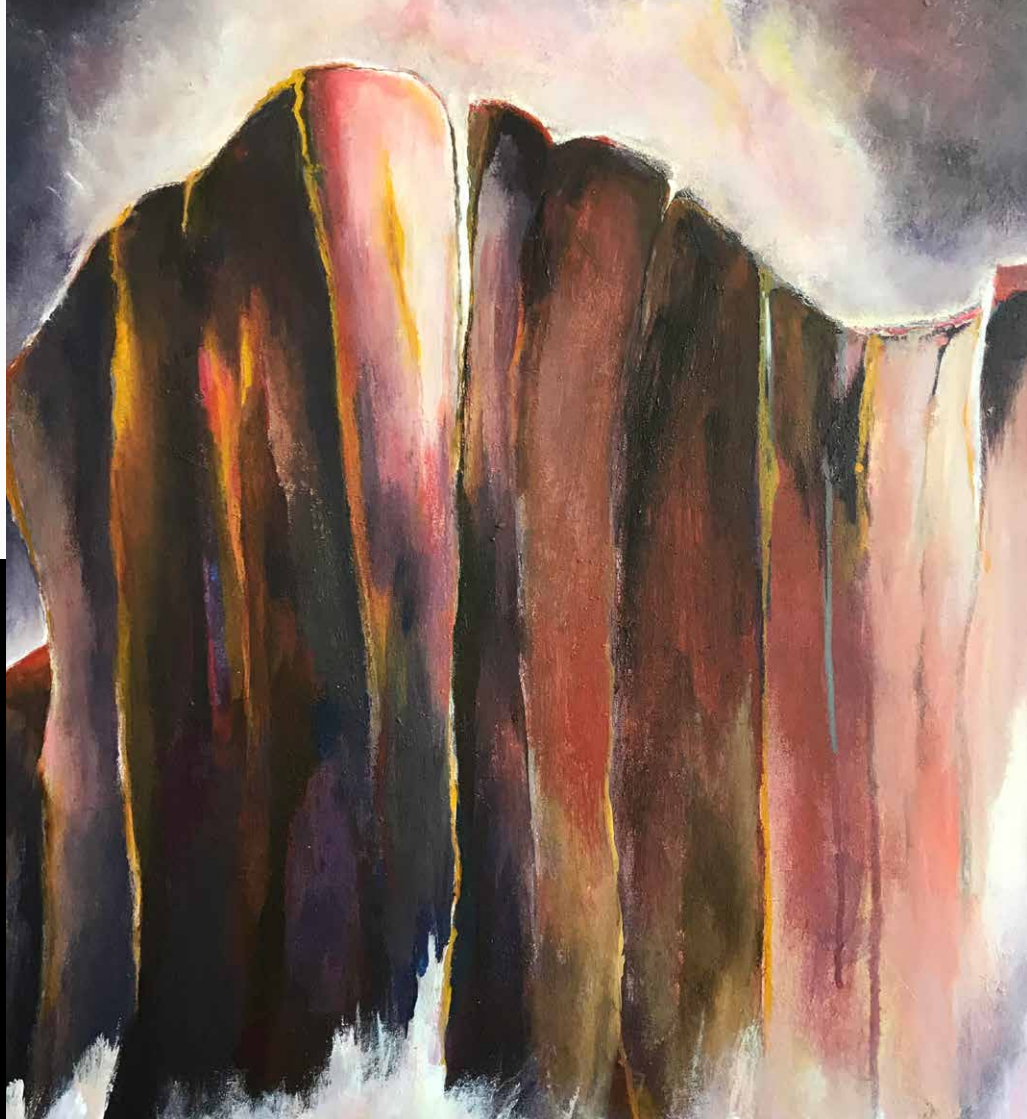

De Bondt Publishing

Voordijk 520

2993 BE Barendrecht

Aad maakt beelden van kunststof en brons, maar ook spiegelboxen. Hij maakt schilderijen met acrylverf. Zijn interesse in de mens en de filosofie verwerkt hij in veelal maatschappijkritisch werk. Aad toont een aantal voorbeelden van zijn werk.