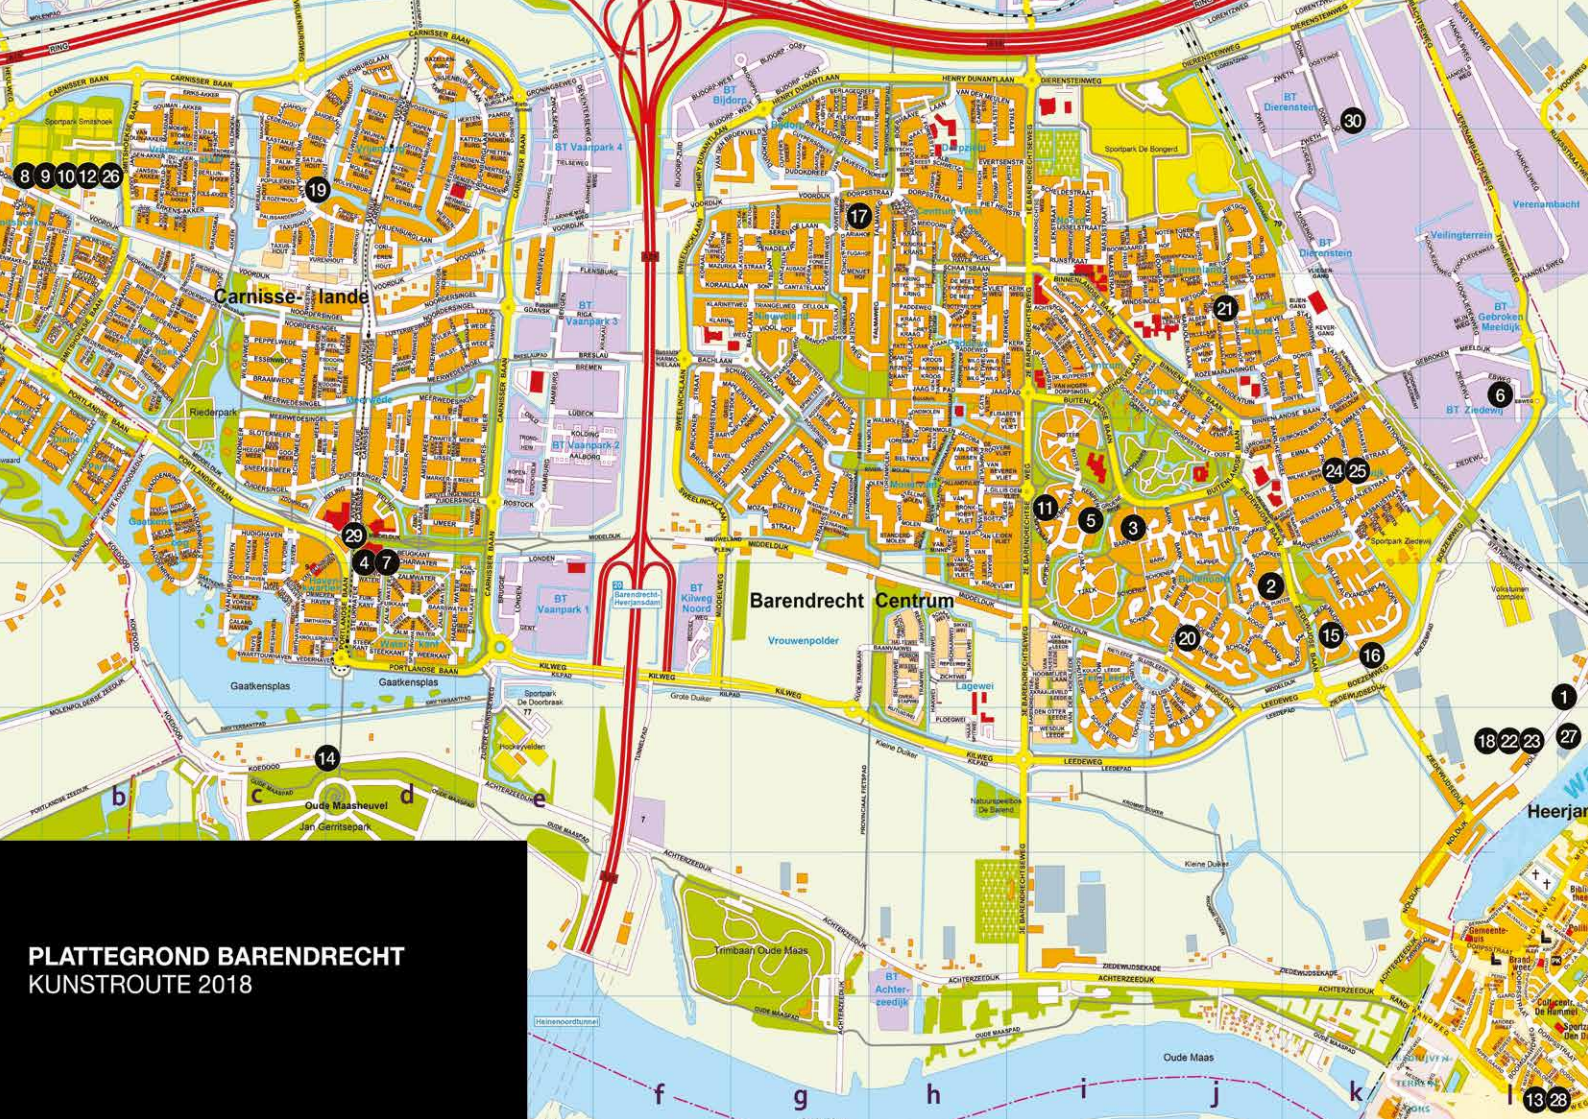

PLATTEGROND BARENDRECHT
KUNSTRUTE 2018