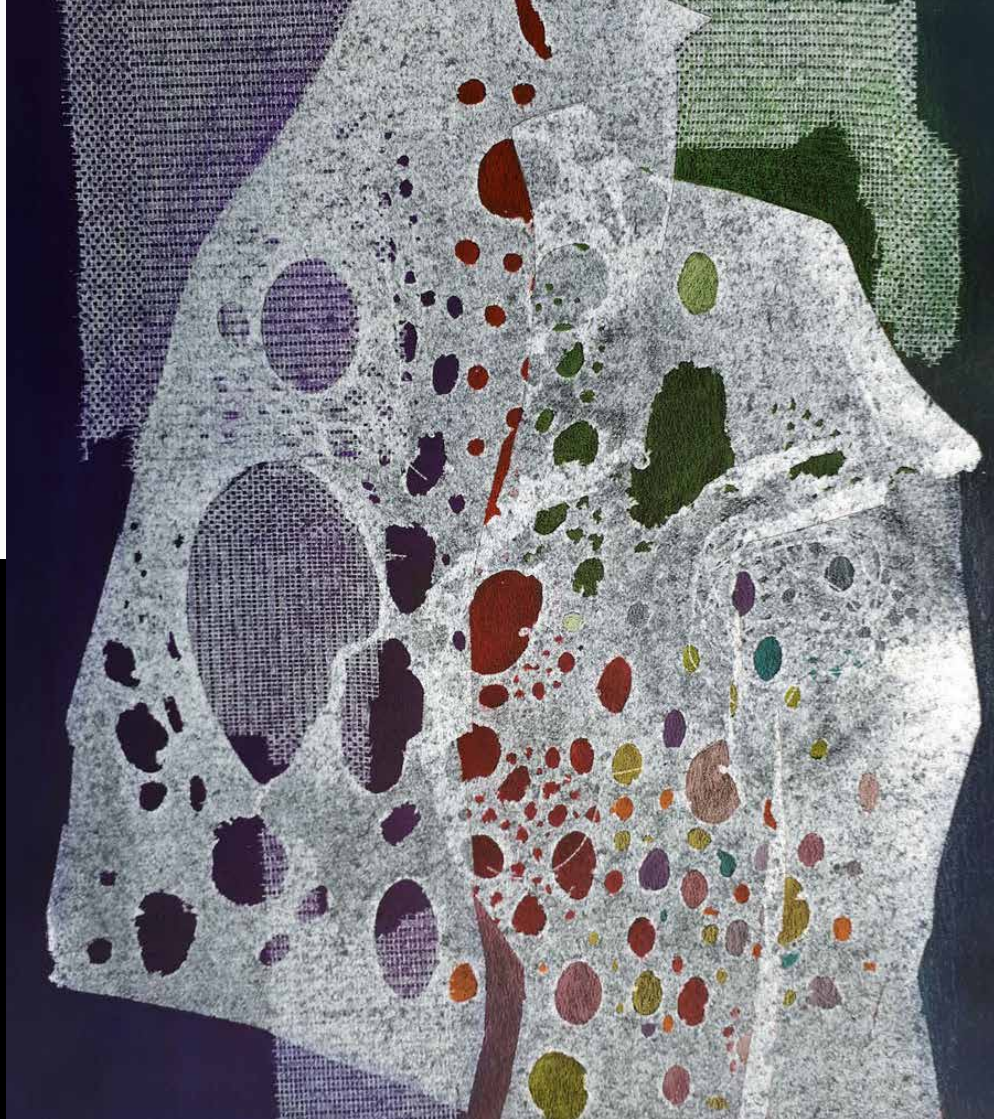

Ebweg 31

2991 LS Barendrecht

Angela heeft de afgelopen jaren vele vormen van kunst beoefend. Sinds twee jaar richt zij zich echter alleen nog op schilderen en tekenen en dan met name pastel, aquarel en inkt. Deze media zijn alle te zien tijdens deze kunstroute.